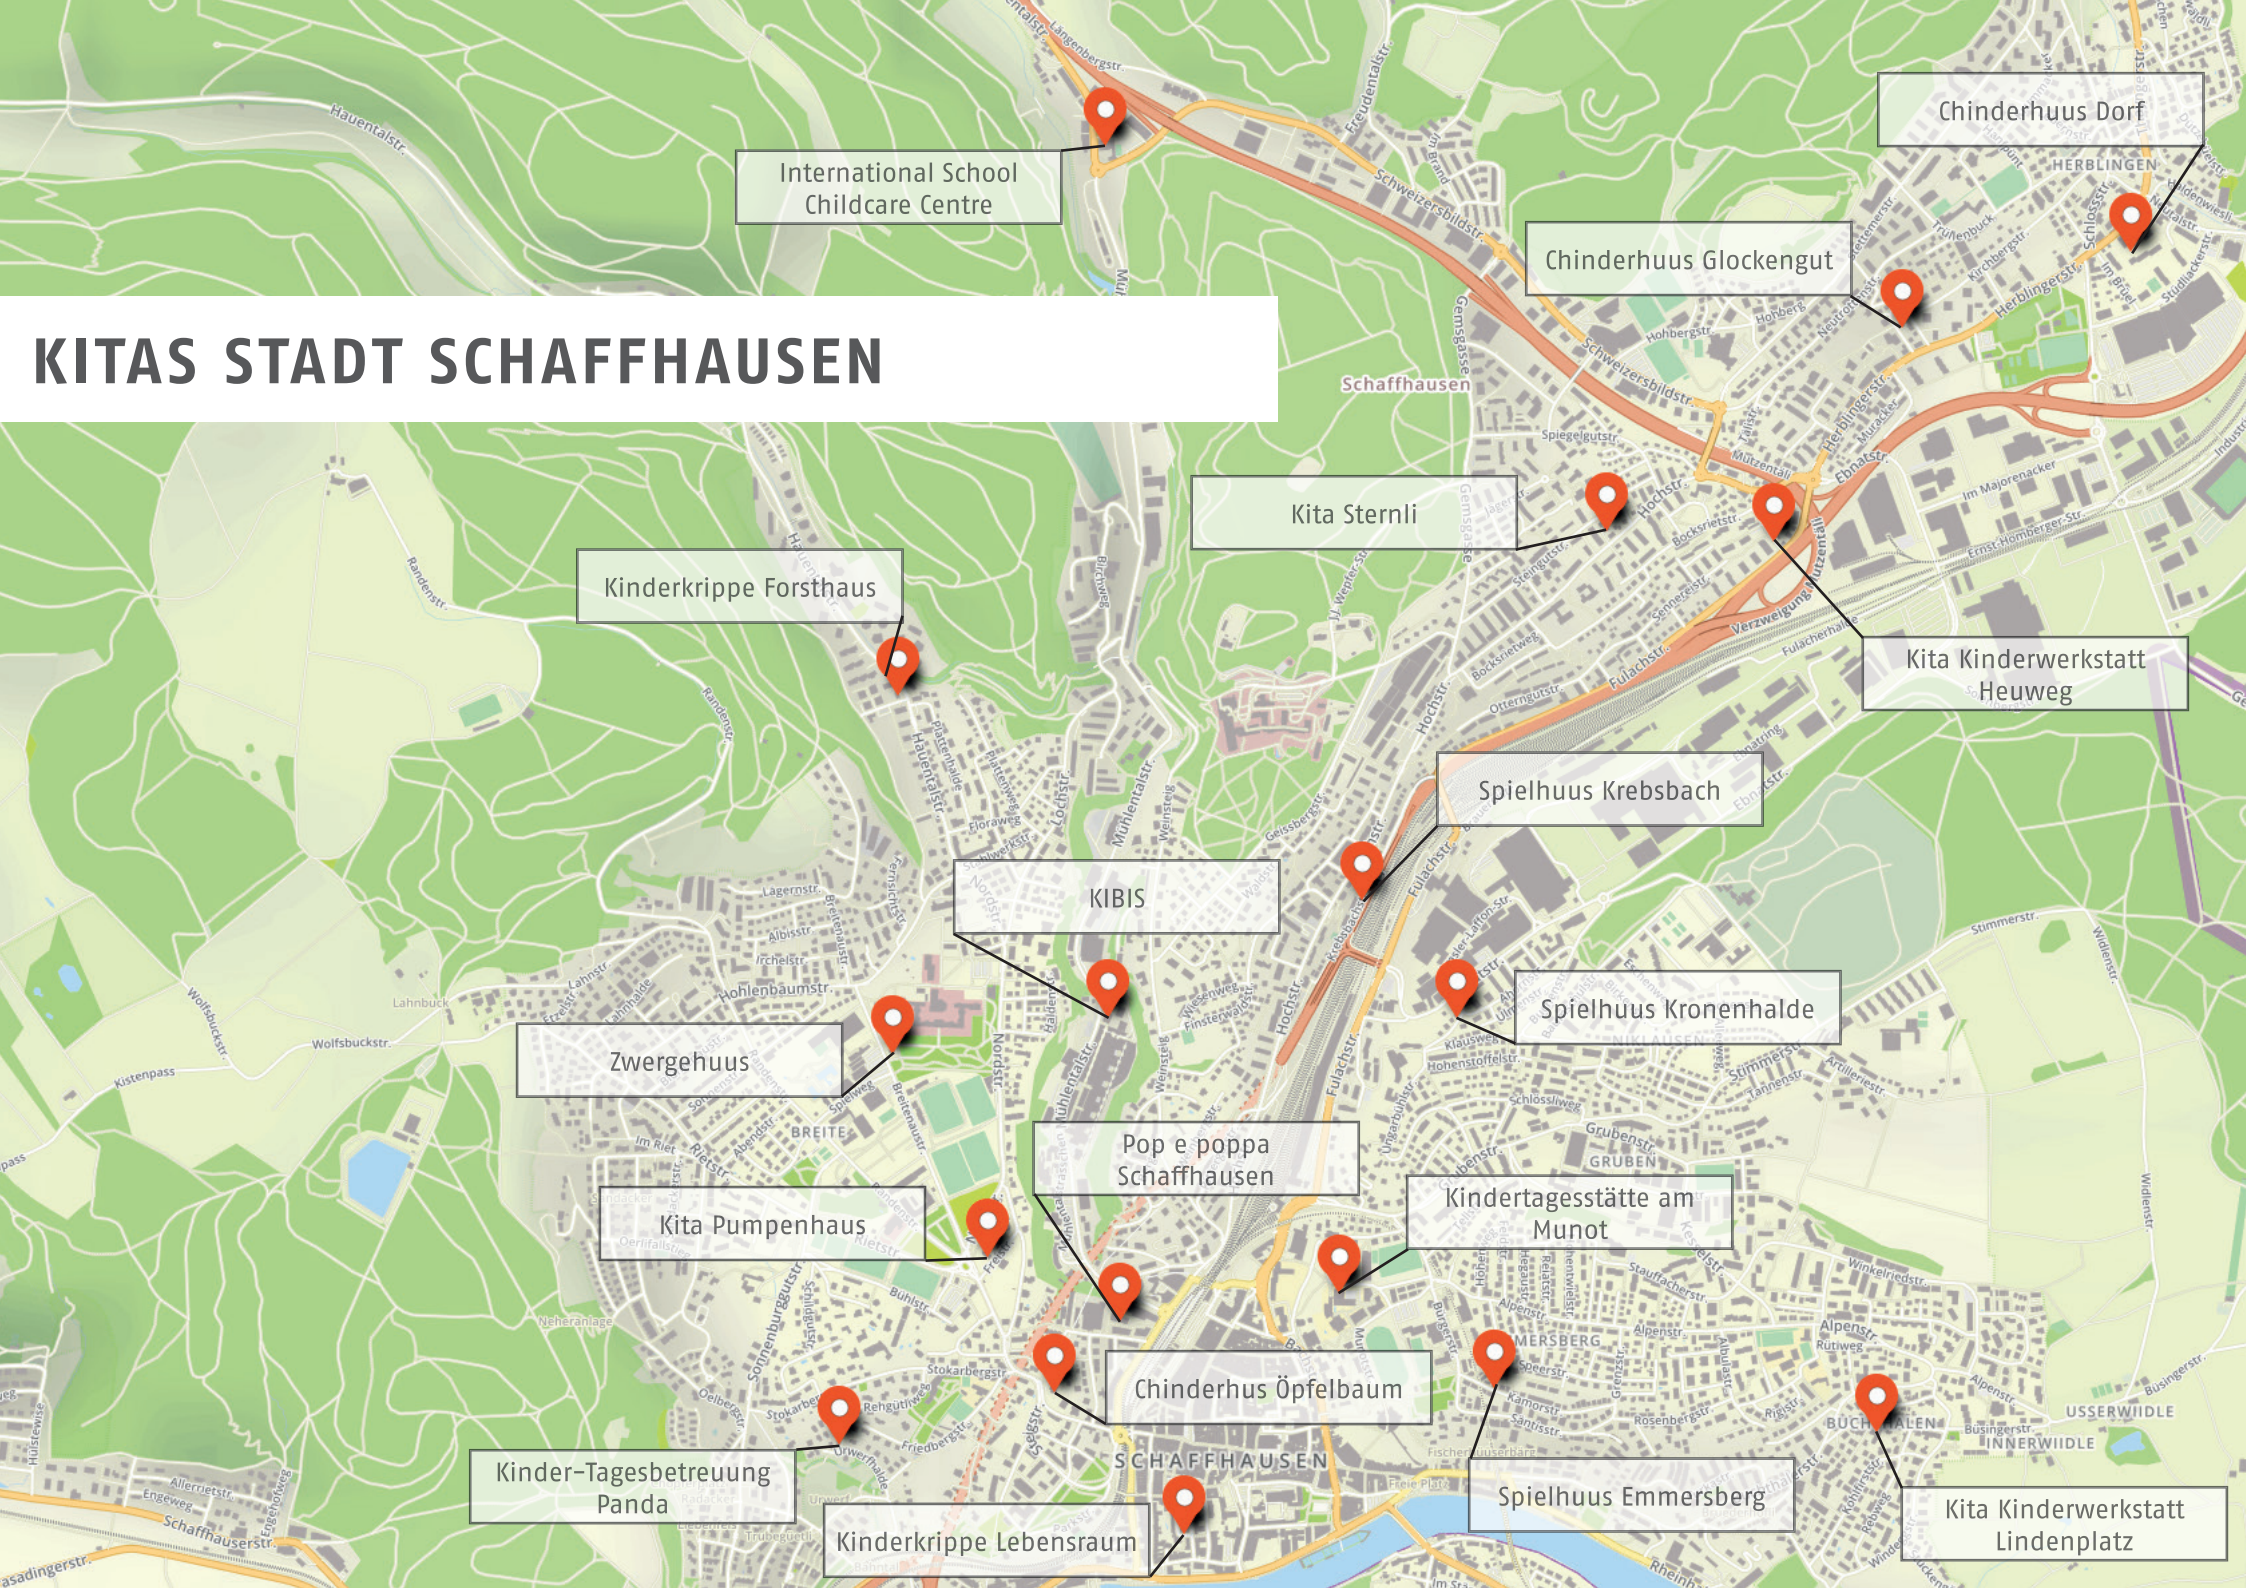

KITAS STADT SCHAFFHAUSEN

International School
Childcare Centre

Chinderhuus Glockengut

Chinderhuus Dorf

Kinderkrippe Forsthaus

Kita Sternli

Kita Kinderwerkstatt
Heuweg

Spielhuus Krebsbach